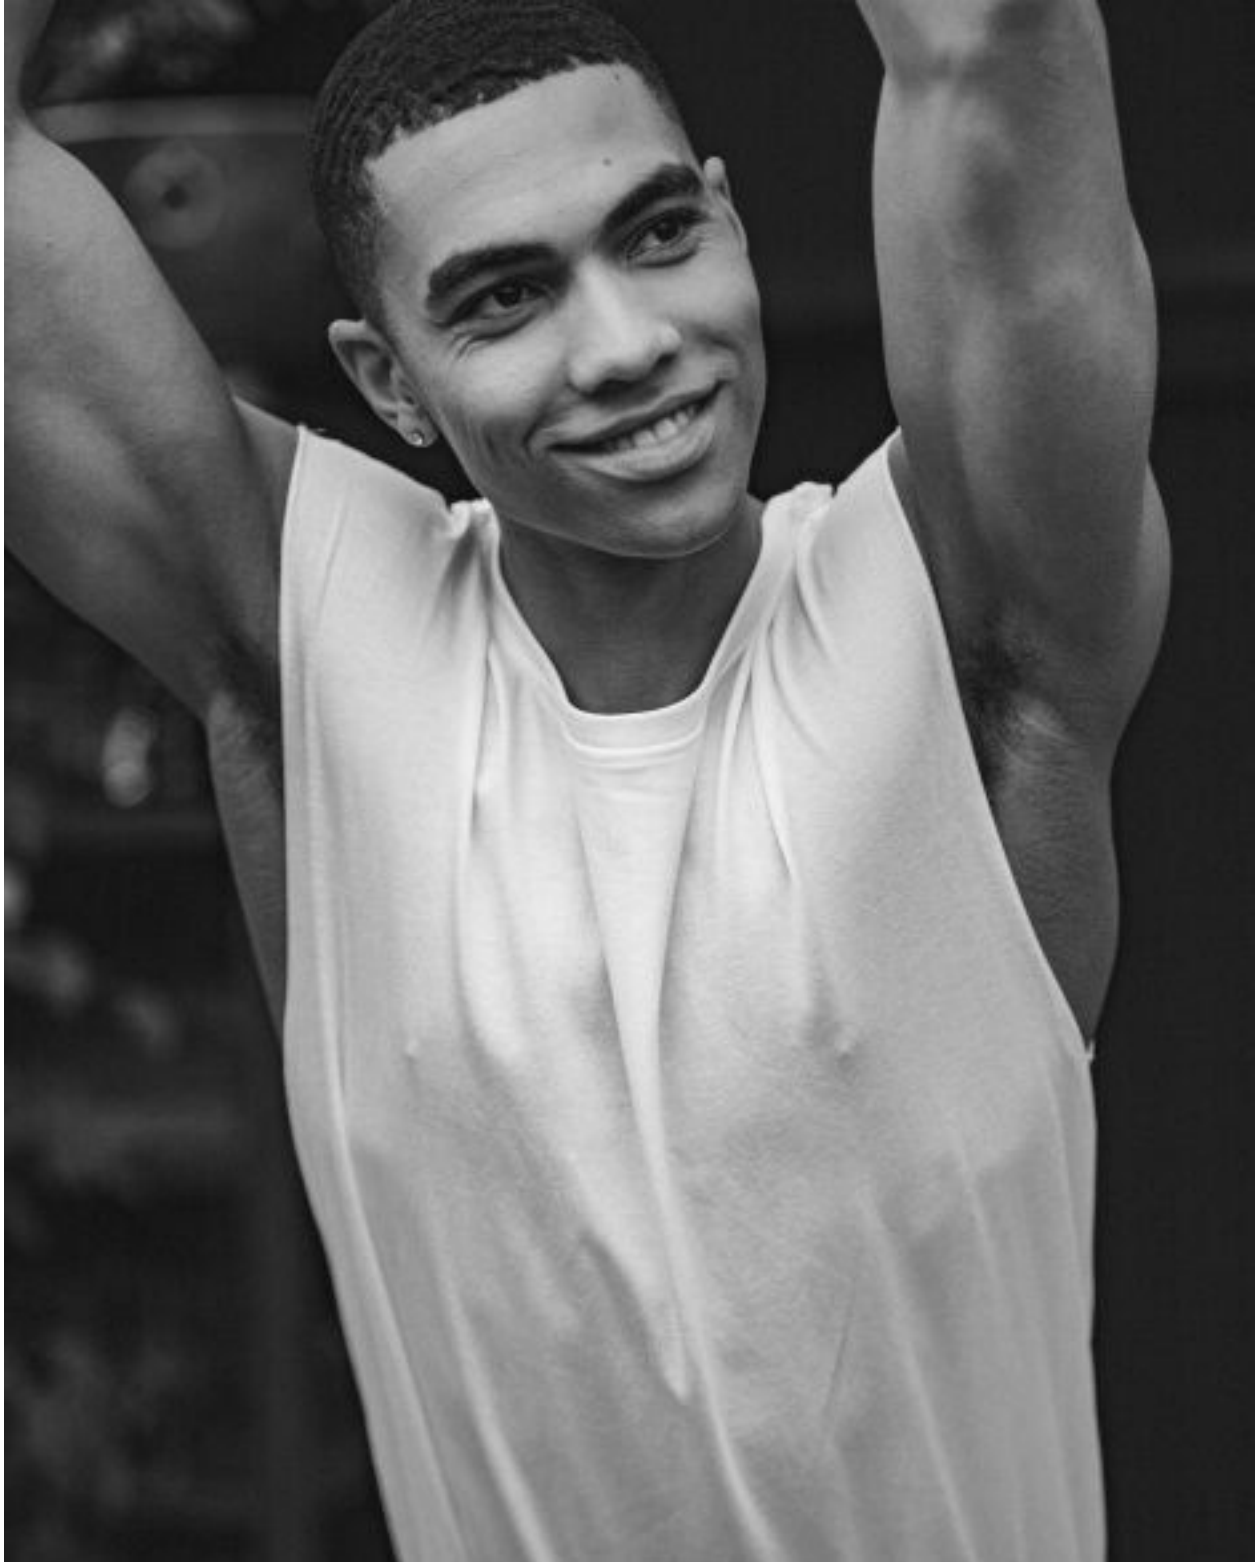

BERTIE SIMMS

height 189 cm · bust 96 cm · waist 77 cm · suit 48
shoes size 45 · hair black · eyes brown