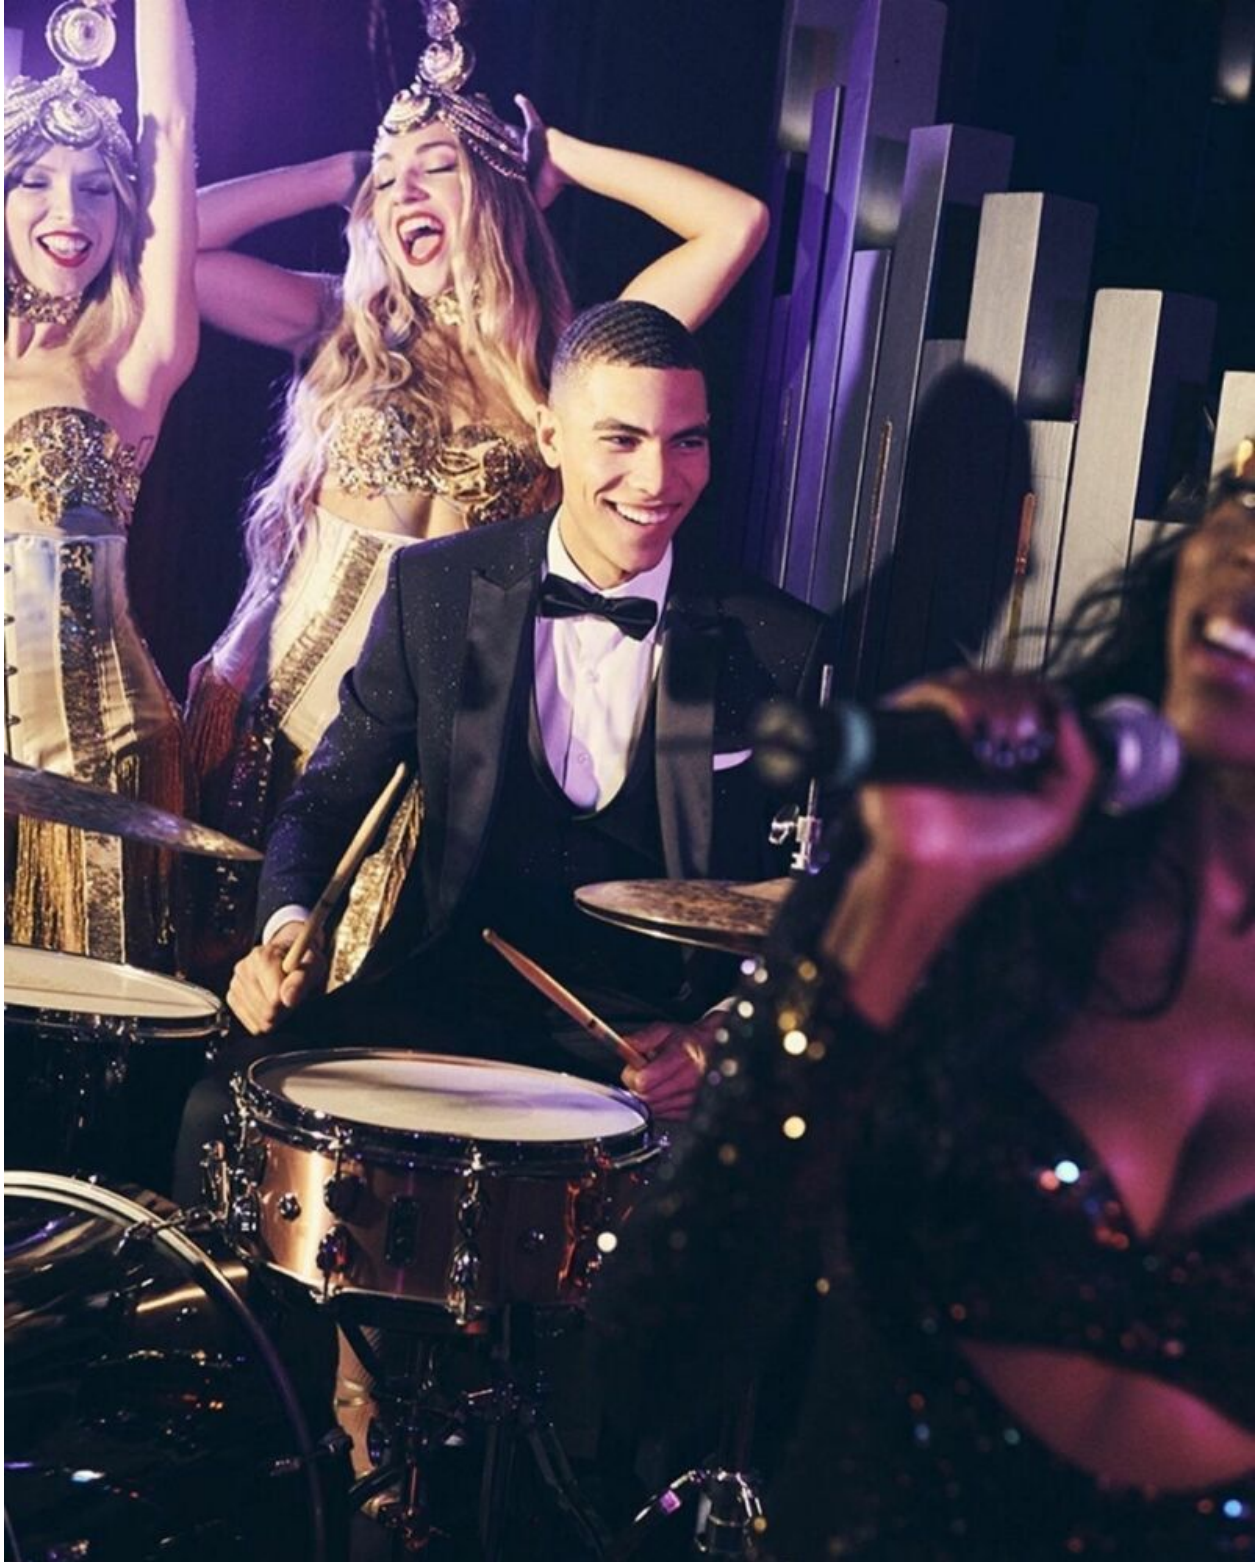

BERTIE SIMMS

height 189 cm · bust 96 cm · waist 77 cm · suit 48
shoes size 45 · hair black · eyes brown

BERTIE SIMMS

height 189 cm · bust 96 cm · waist 77 cm · suit 48
shoes size 45 · hair black · eyes brown